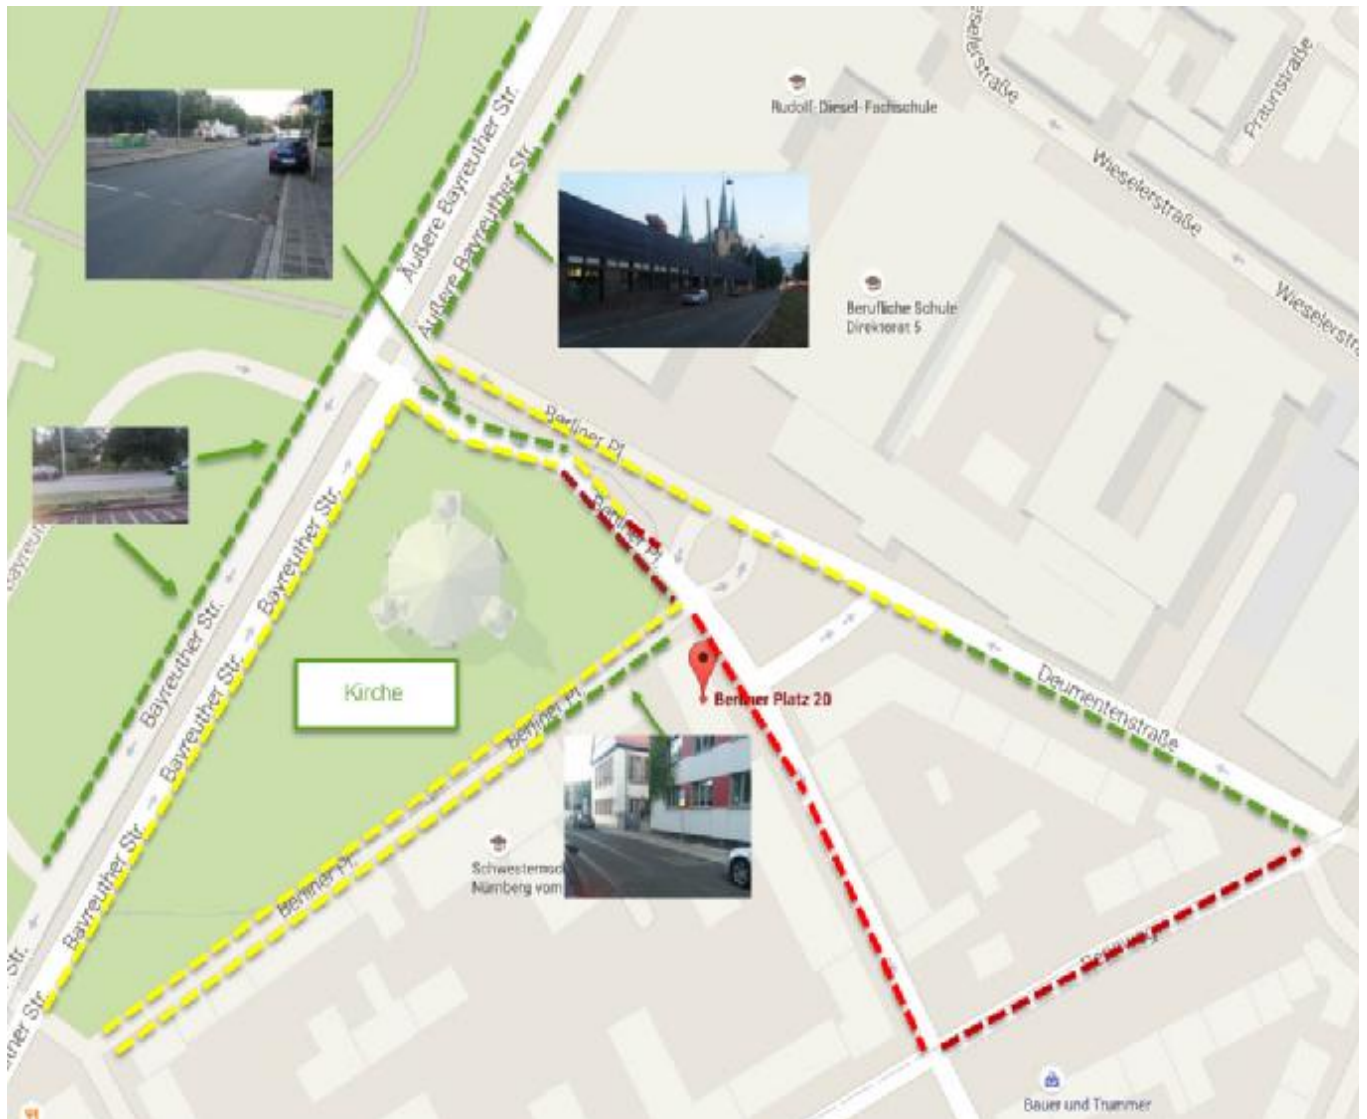

Auch mit Auto über dem Nordring oder aus der Autobahn A3 ist unsere Location sehr gut erreichbar!

Wenn man es geschickt anstellt, findet man auch immer einen Parkplatz in unmittelbarer Nähe!
Damit du es geschickt anstellst, haben wir diese Grafik erstellt.

In den gelb markierten Straßen findest du meistens einen Parkplatz. In den grün markierten findest du immer etwas frei.

Außerhalb dieser grün und gelb markierten Straßen, vor allem direkt im Wohngebiet sind keine Parkplätze! Vermeide Zeitverlust und fahre direkt zu den markierten Straßen!