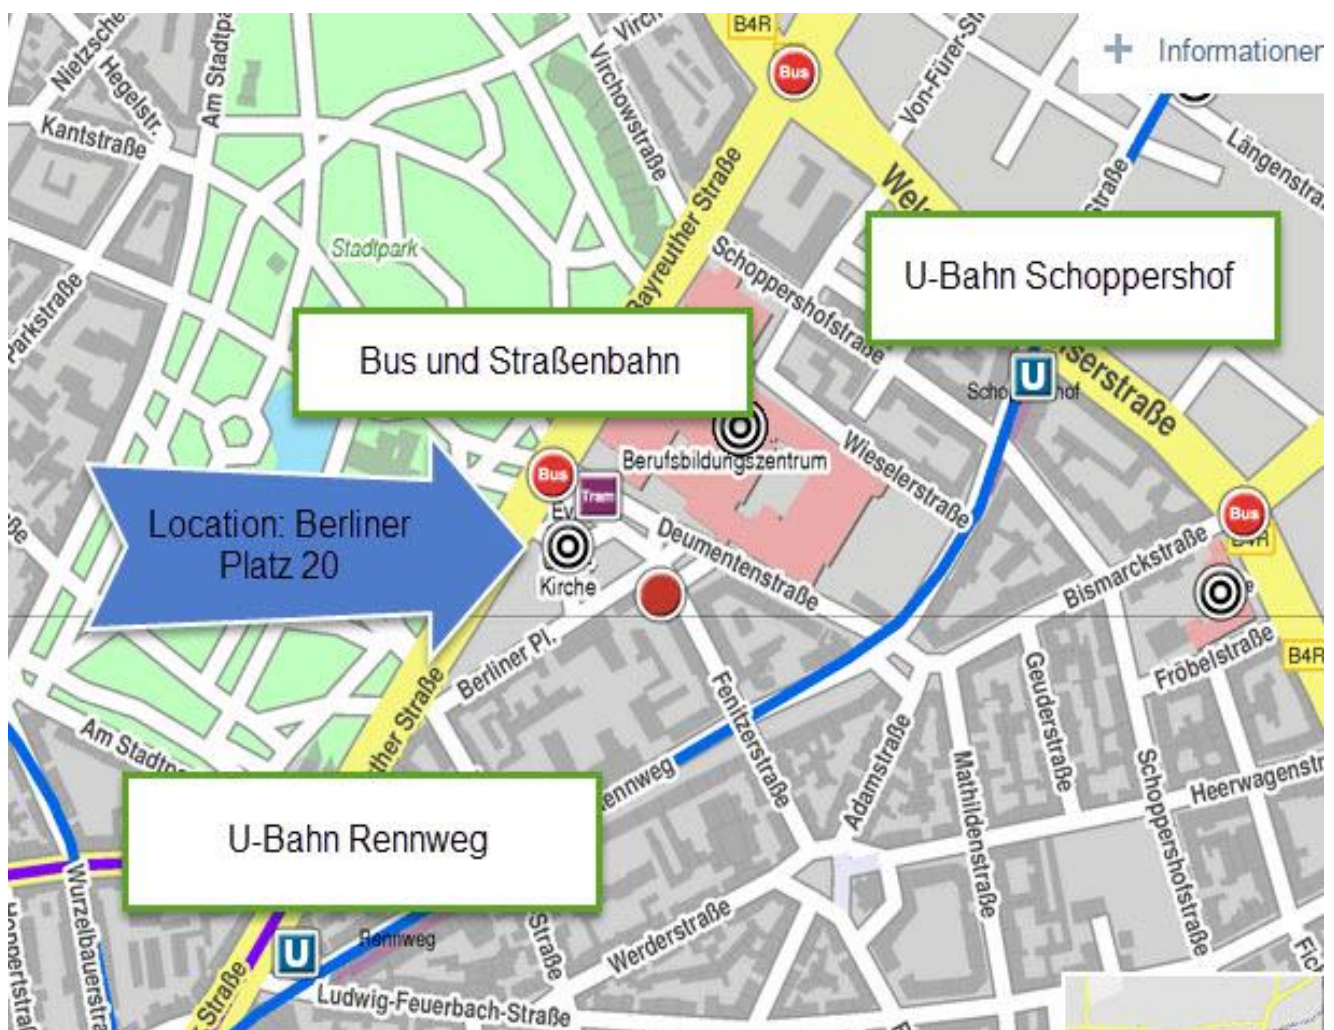

# Tango Argentino am Berliner Platz

## Anfahrt und Park-Hinweise

### Autofahrer unbedingt beachten!

Liebe Tango-Freunde!

Unsere neue Location am Berliner Platz ist Mitten in Nürnberg hervorragend erreichbar:

- U-Bahn Stationen Schoppershof und Rennweg
- Bus und Straßenbahn-Haltestellen in unmittelbarer Umgebung

Auch mit Auto über dem Nordring oder aus der Autobahn A3 ist unsere Location sehr gut erreichbar!

Wenn man es geschickt anstellt, findet man auch immer einen Parkplatz in unmittelbarer Nähe!  
Damit du es geschickt anstellst, haben wir diese Grafik erstellt.